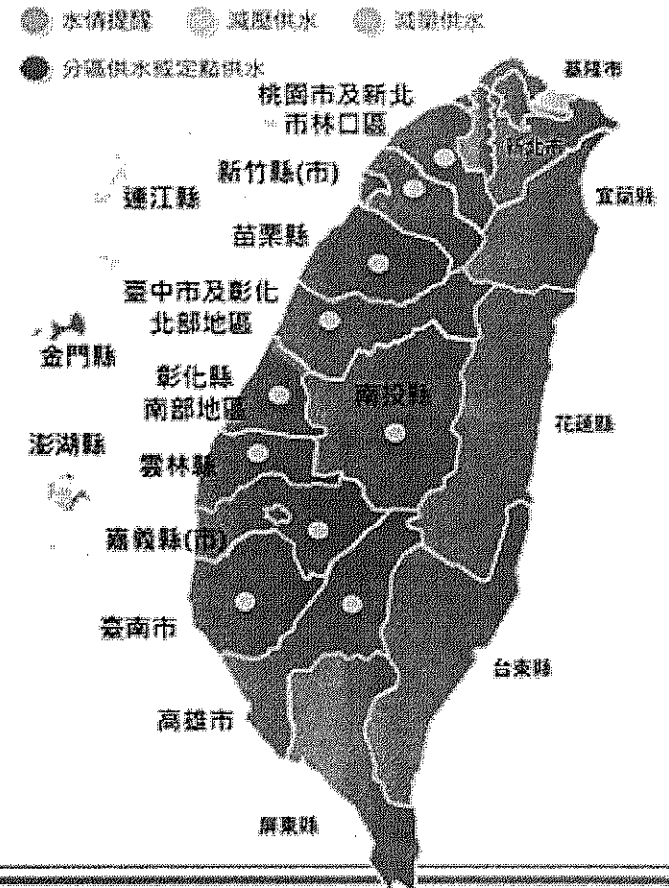

工業局轄下工業區供水水源、供水情勢及限水公告彙整表

工業區 管理處別	縣市 地區	工業區	自來水管 理區處別	供水水源來源		供水情勢	限水公告現況
				供水之淨水廠	原水來源		
	地區	和平	台水 9 區	和平淨水廠	1.深井地下水 2.和平溪	水情正常藍燈	無
		光華	台水 9 區	光華淨水廠	娑婆礑淨水廠		
	台東地區	豐樂	台水 10 區	利嘉淨水廠	卑南溪		
中 區 工 業 區 管 理 處	苗栗地區	頭份	台水 3 區	東興淨水場	永和山水庫	水情正常藍燈	無
		竹南	台水 3 區	東興淨水場	永和山水庫		
		銅鑼	台水 3 區	鯉魚潭淨水廠	鯉魚潭水庫		
	台中地區	大甲幼獅	台水 4 區	1.鯉魚潭淨水廠 2.日南淨水廠	1.鯉魚潭水庫 2.地下水	水情正常藍燈	無
		台中港關連	台水 4 區	1.鯉魚潭淨水廠	1.大甲溪 2.德基水庫 3.鯉魚潭水庫		
		台中	台水 4 區	1.鯉魚潭淨水廠 2.豐原淨水廠	1.大甲溪 2.石岡水壩 3.鯉魚潭水庫		
		大里	台水 4 區	1.鯉魚潭淨水廠	1.德基水庫 2.鯉魚潭水庫		
	南投地	南崗	台水 4 區	1.南崗淨水廠 2.集集淨水廠	1.水里溪 2.井水	水情正常藍燈	無
		竹山	台水 4 區	水里淨水廠	水里溪		

工業局轄下工業區供水水源、供水情勢及限水公告彙整表

工業區 管理處別	縣市 地區 區	工業區	自來水管 理區處別	供水水源來源		供水情勢	限水公告現況
				供水之淨水廠	原水來源		
	彰化 地區	全興	台水 11 區	全興淨水廠	地下水	水情正常藍燈	無
		彰濱	台水 11 區	全興淨水廠	地下水		
		福興	台水 11 區	溪湖營運所福興淨水廠	地下水		
		埤頭	台水 11 區	北斗營運所北斗淨水廠	地下水		
		田中	台水 11 區	二水營運所田中淨水廠	地下水		
		芳苑	台水 11 區	二林營運所芳苑淨水廠	地下水		
	雲林 地區	斗六	台水 5 區	林內淨水廠	集集攔河堰	水情正常藍燈	無
		雲科工(大北勢)	台水 5 區	大北勢淨水廠	集集攔河堰 湖山水庫 井水		
		雲科工(竹圍仔)	台水 5 區	大北勢淨水廠 石榴班淨水廠	集集攔河堰 湖山水庫 井水		
		雲科工(石榴班)	台水 5 區	大北勢淨水廠 石榴班淨水廠	集集攔河堰 湖山水庫 井水		
		豐田	台水 5 區	湖山淨水場	湖山水庫		
元長		台水 5 區	湖山淨水場	湖山水庫			
南	嘉義	民雄	台水 5 區	公園淨水廠	仁義潭水庫	水情正常藍燈	無
		頭橋	台水 5 區	公園淨水廠	仁義潭水庫		

工業局轄下工業區供水水源、供水情勢及限水公告彙整表

工業區 管理處別	縣市 地區	工業區	自來水管 理區處別	供水水源來源		供水情勢	限水公告現況
				供水之淨水廠	原水來源		
工業區 管理處	地區	嘉太	台水 5 區	水上淨水廠	蘭潭水庫	水情正常藍燈	無
		朴子	台水 5 區	水上淨水廠	蘭潭水庫		
		義竹	台水 5 區	水上淨水廠	蘭潭水庫		
	台南地區	新營	台水 6 區	烏山頭淨水場	烏山頭水庫		
		官田	台水 6 區	烏山頭淨水場	1.烏山頭水庫 2.曾文水庫(支援)		
		永康	台水 6 區	1.南化給水場(主要) 2.潭頂給水場	1.南化水庫(主要) 2.烏山頭水庫		
		南科工	台水 6 區	1.南化給水場(主要) 2.潭頂給水場	1.南化水庫(主要) 2.烏山頭水庫		
		安平	台水 6 區	烏山頭淨水場	烏山頭水庫		
	高雄地區	永安	台水 7 區	1.坪頂淨水廠 2.大崗山給水廠	南化水庫		
		高雄臨海	台水 7 區	鳳山給水廠	東港溪		
		大發	台水 7 區	鳳山給水廠	東港溪		
		鳳山	台水 7 區	鳳山淨水場	鳳山水庫		
		大社	台水 7 區	坪頂淨水場	高屏堰		
		仁武	台水 7 區	拷潭淨水場	高屏堰		
		林園	台水 7 區	鳳山給水廠	東港溪		
屏東	屏東	台水 7 區	屏東淨水廠	地下水			
	屏南	台水 7 區	牡丹淨水廠	牡丹水庫			
	內埔	台水 7 區	新北勢給水站	地下水			

各工業區水情燈號

區域	工業區
基隆市及新北市汐止區	大武崙工業區

臺北市、新北市(不含汐止區)、桃園市、新竹縣、苗栗縣、臺中市、南投縣、彰化縣、雲林縣、嘉義縣、臺南市、高雄市、屏東縣、宜蘭縣、花蓮縣、臺東縣 維持藍燈

8/15 起 基隆市及新北市汐止區調整為 綠燈(水情提醒)