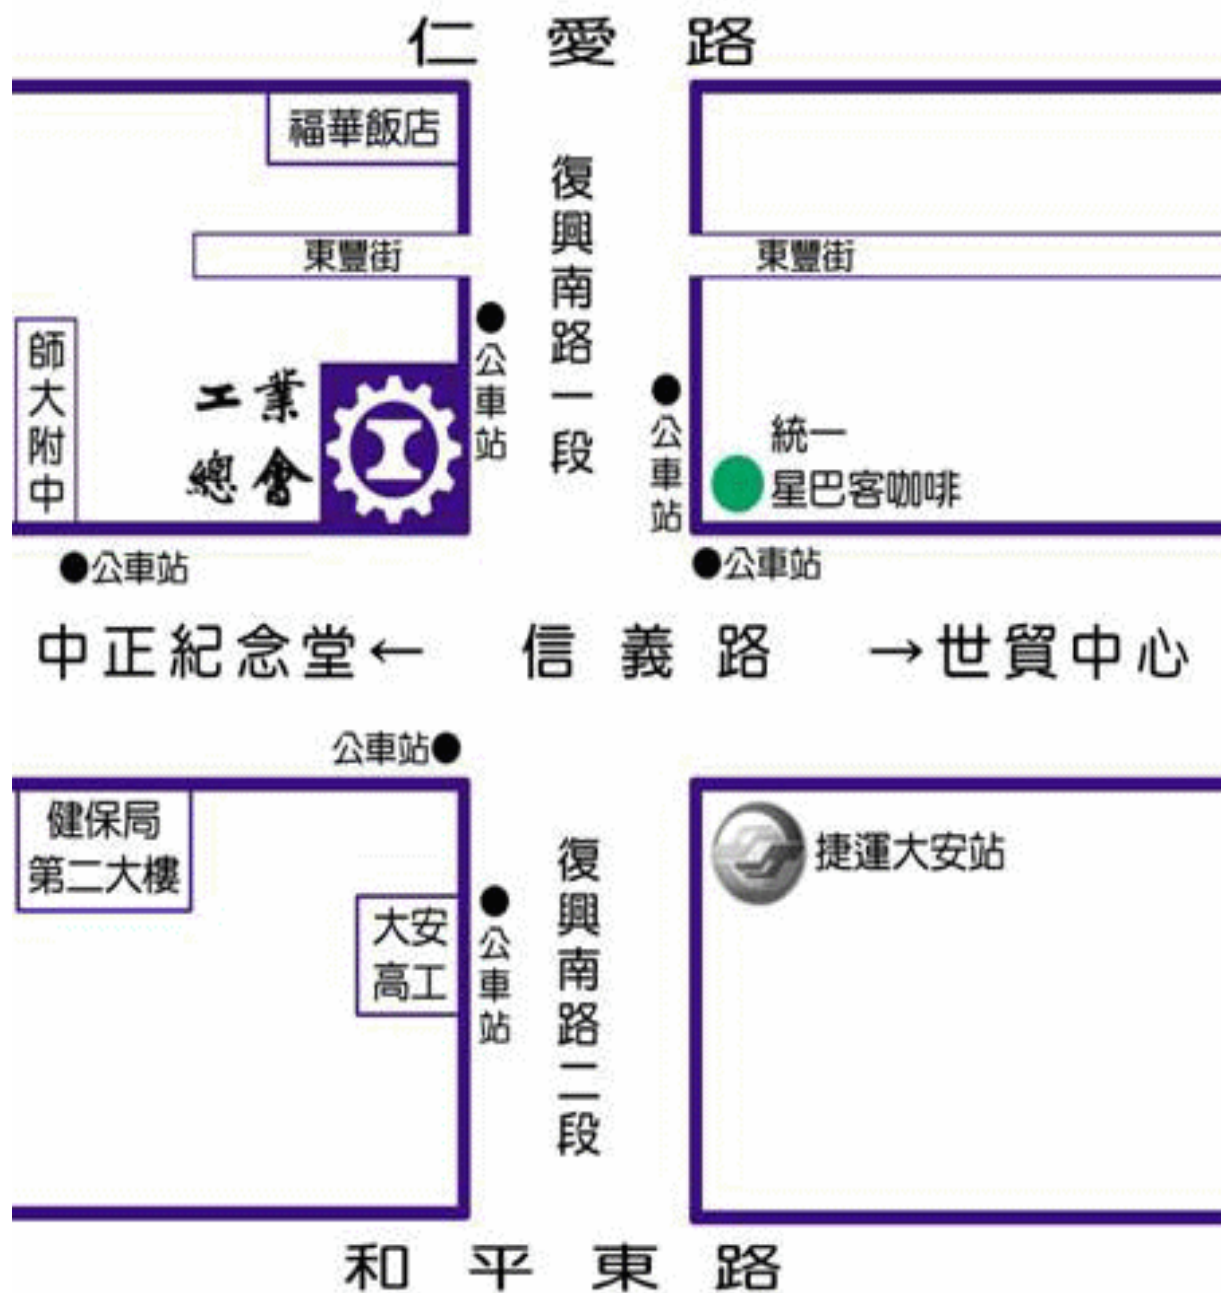

全國工業總會位置圖

捷運:木柵線(象山線)大安站下車

公車:復興南路、信義路口站

0東、信義幹線、20、22、38、74、226、278、41、204、265

停車場:大安高工公有停車場、建國南路停車場、農會停車場(東豐街)